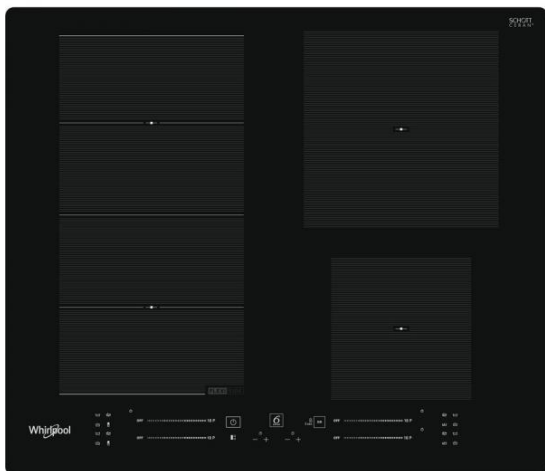

WF S7560 NE

Varná doska

Whirlpool

EAN kód: 8003437238819

Typ varnej dosky	indukčná
Kategória dosky	samostatná
Šírka dosky	do 60 cm

Vlastnosti

6. ZMYSEL varných dosiek	áno
Povrch varnej dosky	sklokeramický
Farba	čierna
Vyhotovenie	bez rámečka
Ovládanie	Dotykové - 4 x slider pre každú zónu zvlášť
Počet varných zón	6
Umiestnenie ovládania	vpredú
Power Management 230V	áno
Flexi Cook zóna	áno
FlexiSide zóna	áno
Počet stupňov výkonu	18+booster

Varné zóny

Predná ľavá zóna	indukčná
Priemer prednej ľavej zóny	190/200 mm
Výkon prednej ľavej zóny/ Booster	1750/2000 W
Zadná ľavá zóna	indukčná
Priemer zadnej ľavej zóny	190/200 mm
Výkon zadnej ľavej zóny/ Booster	1750/2200 W
Zadná pravá zóna	indukčná
Priemer zadnej pravej zóny	210 mm
Výkon zadnej pravej zóny/ Booster	2100/3000 W
Predná pravá zóna	indukčná
Priemer prednej pravej zóny	145 mm
Výkon prednej pravej zóny/ Booster	1200/1600 W

Technické údaje

Maximálny príkon el. varnej dosky	7200 W
Frekvencia	50/60 Hz
Pripojenie na 230 V	áno
Doporučené pripojenie k sieti	400V 3N ~ V
Spotreba energie v pohotovostnom režime (2010/30/ EC)	< 1,0 W
Spotreba energie vo vypnutom režime (2010/30/ EC)	< 0,5 W
Rozmery (vxšxh)	54x590x510 mm
Rozmery s obalom (vxšxh)	120x670x600 mm
Rozmery otvoru pre zabudovanie (vxšxh)	30-60x560-562x480 mm
Hmotnosť	9,7 kg
Hmotnosť s obalom	10,7 kg